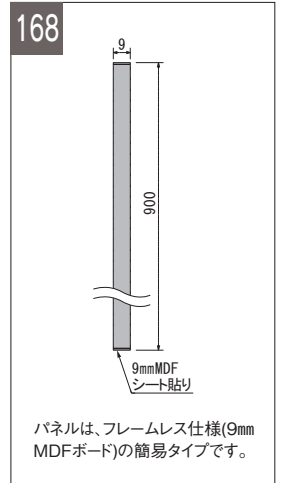

パネル詳細

グリーンパネルの商品情報は「グリーンモードカタログvol.4」をご覧ください。