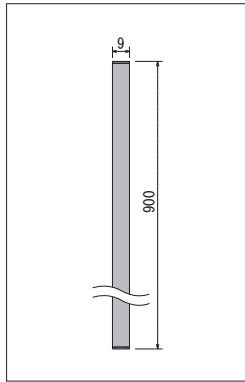

GM1858 90角5連

GR1239×3、GR1240×3

GR1239×2、GR1240

GM1859

GM1857 90°4連

GM1859 90°6連

GM1860 90°9連

GR1240

パネル(168)

詳細→P.4

注文品番	パネル明細	本体価格(税込価格)	パネル外寸法 w×h×d (mm)	外寸法 W×H×D (mm)	重量 (kg)
GM1856	90°3連	¥165,000(¥181,500)	2700× 900×9	2900×1100×200	22.6
GM1857	90°4連	¥192,000(¥211,200)	1800×1800×9	2000×2000×200	28.8
GM1858	90°5連	¥277,000(¥304,700)	4500× 900×9	4700×1100×200	37.6
GM1859	90°6連	¥321,000(¥353,100)	2700×1800×9	2900×2000×200	45.6
GM1860	90°9連	¥490,000(¥539,000)	2700×2700×9	2900×2900×200	68.0

GR1240

GR1215 90°

GR1216 90°

注文品番	パネル明細	本体価格(税込価格)	パネル外寸法 w×h×d (mm)	外寸法 W×H×D (mm)	重量 (kg)
GR1239	90°	¥53,000(¥58,300)	900×900×9	1100×1100×200	7.6
GR1240	90°	¥54,000(¥59,400)	900×900×9	1100×1100×200	7.6
GR1215	90°	¥48,000(¥52,800)	900×900×9	1000×1000×100	7.2
GR1216	90°	¥58,000(¥63,800)	900×900×9	1000×1000×200	7.4