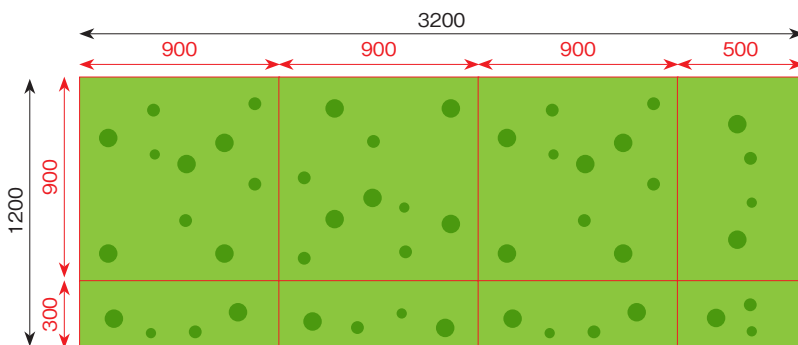

本 体：9mmMDFシート貼り パネル(168)

装 飾：造花

付属品：直付け用ビス

グリーンパネルの使い方

接続して使う大サイズの壁面緑化向きアイテム

NEW

大画面向きリーズナブルタイプ GR1239・GR1240 90角

規格品を使うことで壁面緑化が低コストで作れます。

特徴① アレンジについて

ランダムアレンジ

内装に合わせやすい程よいボリューム感で、ベーシックタイプのグリーンパネルです。シンプルながら、複数枚を接続しても単調にならないランダムアレンジが特徴です。

おすすめの配置の仕方

2種類のパネルを互い違いに配置すると自然な仕上がりになります。

特徴② 特注サイズについて

規格品をご利用ください。足りない端数部は、規格品をカットして製作できます。

- ランダムアレンジによって規格サイズ中心に展開できる低コストタイプ
- 規格品を並べて端数部は規格品をカットして製作可能
- 壁面緑化サイズの対応範囲あり
対応範囲：一辺の長さが900、1150~1800、2050~2700、2950~3600、3850~4500
※端数部が250mm未満になるサイズは製作できません。
※取り付け時はパネルを1枚ずつ壁面に接続しながら取り付けます。

パネル詳細

グリーンパネルの商品情報は「グリーンモードカタログvol.4」をご覧ください。

デザイン重視の特注サイズ向きタイプ GR1144・GR1146・GR1148 90角

細かいサイズに対応しやすく、彩り豊かな壁面緑化が作れます。

特徴① アレンジについて

斜め柄アレンジ

内装に合わせやすいミドルクラスのボリューム感で、華やぎタイプのグリーンパネルです。接続すると浮かび上がる斜め柄デザインが特徴で、彩り豊かで魅力的な壁面緑化が作れます。

おすすめの配置の仕方

3種類のパネルを交互に対角線上に並べて配置するとキレイな斜め柄が仕上がります。赤い葉のレイアウトもポイントです。

特徴② 特注サイズについて

壁面緑化の外寸法を均等割りして特注サイズで製作します。

- 均等割りしてキレイな斜め柄を仕上げるデザイン重視タイプ
- 同一寸法なので設置が簡単
- 壁面緑化のサイズ要望に細かく対応
対応範囲：一辺の長さが250～
※パネルの特注サイズの対応範囲：250×250～900×1200
※取り付け時はパネルを1枚ずつ壁面に接続しながら取り付けます。