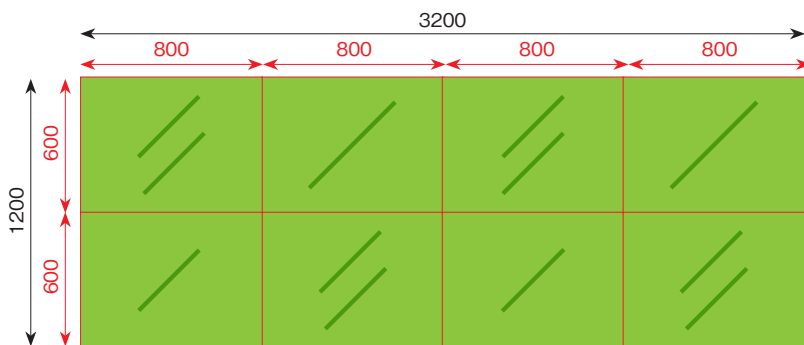

特徴① アレンジについて

ランダムアレンジ

内装に合わせやすい程よいボリューム感で、ベーシックタイプのグリーンパネルです。シンプルながら、複数枚を接続しても単調にならないランダムアレンジが特徴です。

おすすめの配置の仕方

2種類のパネルを互い違いに配置すると自然な仕上がりになります。

特徴② 特注サイズについて

規格品をご利用ください。足りない端数部は、規格品をカットして製作できます。

- ランダムアレンジによって規格サイズ中心に展開できる低コストタイプ
- 規格品を並べて端数部は規格品をカットして製作可能
- 壁面緑化サイズの対応範囲あり
対応範囲：一辺の長さが900、1150~1800、2050~2700、2950~3600、3850~4500
※端数部が250mm未満になるサイズは製作できません。
※取り付け時はパネルを1枚ずつ壁面に接続しながら取り付けます。

パネル詳細

グリーンパネルの商品情報は「グリーンモードカタログvol.4」をご覧ください。

デザイン重視の特注サイズ向きタイプ GR1144・GR1146・GR1148 90角

細かいサイズに対応しやすく、彩り豊かな壁面緑化が作れます。

特徴① アレンジについて

斜め柄アレンジ

内装に合わせやすいミドルクラスのボリューム感で、華やぎタイプのグリーンパネルです。接続すると浮かび上がる斜め柄デザインが特徴で、彩り豊かで魅力的な壁面緑化が作れます。

おすすめの配置の仕方

3種類のパネルを交互に対角線上に並べて配置するとキレイな斜め柄が仕上がります。赤い葉のレイアウトもポイントです。

特徴② 特注サイズについて

壁面緑化の外寸法を均等割りして特注サイズで製作します。

- 均等割りしてキレイな斜め柄を仕上げるデザイン重視タイプ
- 同一寸法なので設置が簡単
- 壁面緑化のサイズ要望に細かく対応
対応範囲：一辺の長さが250～
※パネルの特注サイズの対応範囲：250×250～900×1200
※取り付け時はパネルを1枚ずつ壁面に接続しながら取り付けます。