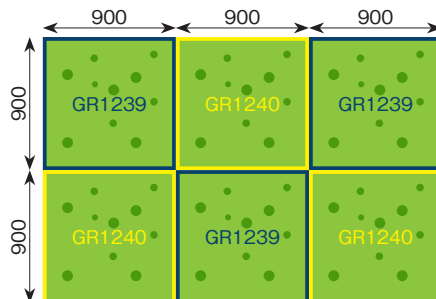

GR1240

GR1215 90°

GR1216 90°

注文品番	パネル明細	本体価格(税込価格)	パネル外寸法 w×h×d (mm)	外寸法 W×H×D (mm)	重量 (kg)
GR1239	90°	¥53,000(¥58,300)	900×900×9	1100×1100×200	7.6
GR1240	90°	¥54,000(¥59,400)	900×900×9	1100×1100×200	7.6
GR1215	90°	¥48,000(¥52,800)	900×900×9	1000×1000×100	7.2
GR1216	90°	¥58,000(¥63,800)	900×900×9	1000×1000×200	7.4

本 体：9mmMDFシート貼り パネル(168)

装 飾：造花

付属品：直付け用ビス

グリーンパネルの使い方

接続して使う大サイズの壁面緑化向きアイテム

NEW

大画面向きリーズナブルタイプ GR1239・GR1240 90角

規格品を使うことで壁面緑化が低コストで作れます。

特徴① アレンジについて

ランダムアレンジ

内装に合わせやすい程よいボリューム感で、ベーシックタイプのグリーンパネルです。シンプルながら、複数枚を接続しても単調にならないランダムアレンジが特徴です。

おすすめの配置の仕方

2種類のパネルを互い違いに配置すると自然な仕上がりになります。

特徴② 特注サイズについて

規格品をご利用ください。足りない端数部は、規格品をカットして製作できます。

- ランダムアレンジによって規格サイズ中心に展開できる低コストタイプ
- 規格品を並べて端数部は規格品をカットして製作可能
- 壁面緑化サイズの対応範囲あり
対応範囲：一辺の長さが900、1150~1800、2050~2700、2950~3600、3850~4500
※端数部が250mm未満になるサイズは製作できません。
※取り付け時はパネルを1枚ずつ壁面に接続しながら取り付けます。

パネル詳細

グリーンパネルの商品情報は「グリーンモードカタログvol.4」をご覧ください。

デザイン重視の特注サイズ向きタイプ GR1144・GR1146・GR1148 90角

細かいサイズに対応しやすく、彩り豊かな壁面緑化が作れます。

特徴① アレンジについて

斜め柄アレンジ

内装に合わせやすいミドルクラスのボリューム感で、華やぎタイプのグリーンパネルです。接続すると浮かび上がる斜め柄デザインが特徴で、彩り豊かで魅力的な壁面緑化が作れます。