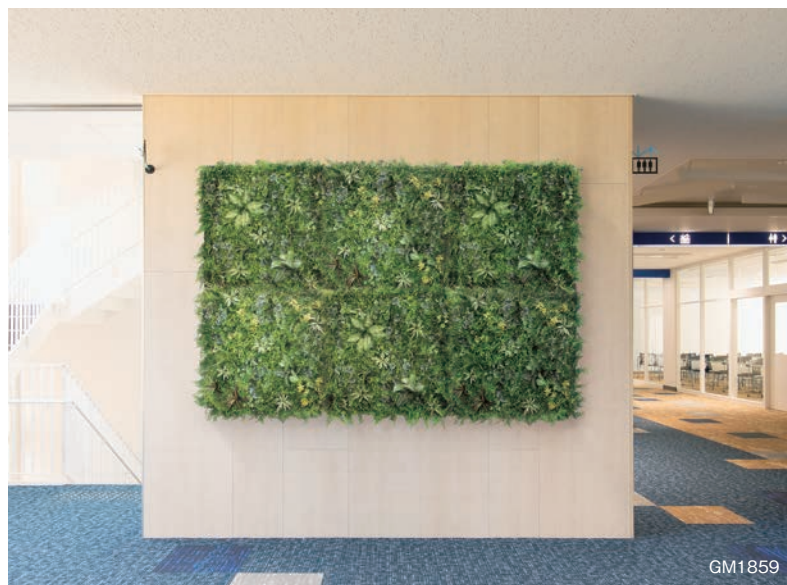

GR1239×3、GR1240×3

GR1239×2、GR1240

GM1859