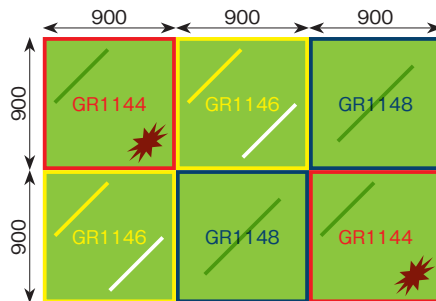

特徴① アレンジについて

ランダムアレンジ

内装に合わせやすい程よいボリューム感で、ベーシックタイプのグリーンパネルです。シンプルながら、複数枚を接続しても単調にならないランダムアレンジが特徴です。

おすすめの配置の仕方

2種類のパネルを互い違いに配置すると自然な仕上がりになります。

特徴② 特注サイズについて

規格品をご利用ください。足りない端数部は、規格品をカットして製作できます。

- ランダムアレンジによって規格サイズ中心に展開できる低コストタイプ
- 規格品を並べて端数部は規格品をカットして製作可能
- 壁面緑化サイズの対応範囲あり
対応範囲：一辺の長さが900、1150~1800、2050~2700、2950~3600、3850~4500
※端数部が250mm未満になるサイズは製作できません。
※取り付け時はパネルを1枚ずつ壁面に接続しながら取り付けます。

パネル詳細

グリーンパネルの商品情報は「グリーンモードカタログvol.4」をご覧ください。

デザイン重視の特注サイズ向きタイプ GR1144・GR1146・GR1148 90角

細かいサイズに対応しやすく、彩り豊かな壁面緑化が作れます。

特徴① アレンジについて

斜め柄アレンジ

内装に合わせやすいミドルクラスのボリューム感で、華やぎタイプのグリーンパネルです。接続すると浮かび上がる斜め柄デザインが特徴で、彩り豊かで魅力的な壁面緑化が作れます。

おすすめの配置の仕方

3種類のパネルを交互に対角線上に並べて配置するとキレイな斜め柄が仕上がります。赤い葉のレイアウトもポイントです。

特徴② 特注サイズについて

壁面緑化の外寸法を均等割りして特注サイズで製作します。

- 均等割りしてキレイな斜め柄を仕上げるデザイン重視タイプ
- 同一寸法なので設置が簡単
- 壁面緑化のサイズ要望に細かく対応
対応範囲：一辺の長さが250～
※パネルの特注サイズの対応範囲：250×250～900×1200
※取り付け時はパネルを1枚ずつ壁面に接続しながら取り付けます。