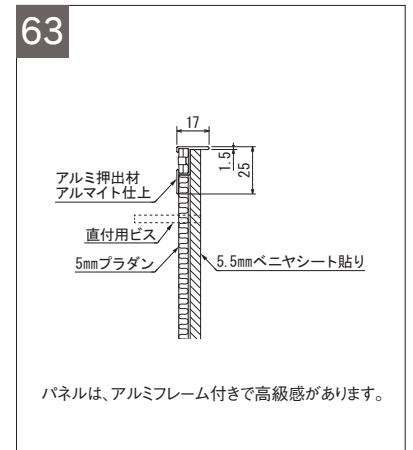

デザイン重視の特注サイズ向きタイプ GR1144・GR1146・GR1148 90角

細かいサイズに対応しやすく、彩り豊かな壁面緑化が作れます。

特徴① アレンジについて

斜め柄アレンジ

内装に合わせやすいミドルクラスのボリューム感で、華やぎタイプのグリーンパネルです。接続すると浮かび上がる斜め柄デザインが特徴で、彩り豊かで魅力的な壁面緑化が作れます。

おすすめの配置の仕方

3種類のパネルを交互に対角線上に並べて配置するとキレイな斜め柄が仕上がります。赤い葉のレイアウトもポイントです。

特徴② 特注サイズについて

壁面緑化の外寸法を均等割りして特注サイズで製作します。

- ●均等割りしてキレイな斜め柄を仕上げるデザイン重視タイプ
- ●同一寸法なので設置が簡単
- ●壁面緑化のサイズ要望に細かく対応
  対応範囲：一辺の長さが250～
  ※パネルの特注サイズの対応範囲：250×250～900×1200
  ※取り付け時はパネルを1枚ずつ壁面に接続しながら取り付けます。

パネル詳細